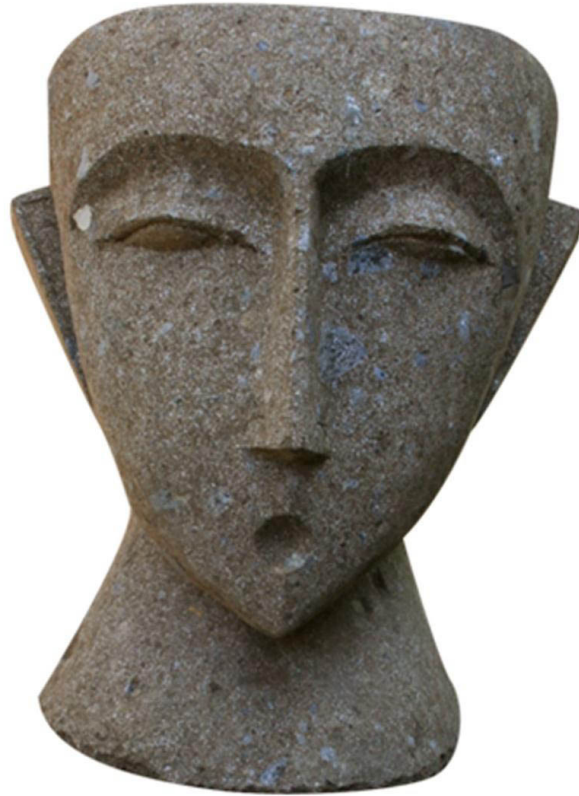

Naturstein handgeschlagen

Artikelbeschreibung	Artikelnr	Gewicht Maße LxBxH	UVP*
Buch aus Marmor, 4 cm hoch, schwarz	ma-book-04-1	ca.30x21x4cm	38,90 €
Buch aus Marmor, 4 cm hoch, rötlich	ma-book-04-2	ca.30x21x4cm	38,90 €
Buch aus Marmor, 4 cm hoch, grau	ma-book-04-3	ca.30x21x4cm	38,90 €
Buch aus Marmor, 7 cm hoch, schwarz	ma-book-07-1	ca.30x21x7cm	49,90 €
Buch aus Marmor, 7 cm hoch, rötlich	ma-book-07-2	ca.30x21x7cm	49,90 €
Buch aus Marmor, 7 cm hoch, creme	ma-book-07-3	ca.30x21x7cm	49,90 €

Naturstein handgeschlagen

Artikelbeschreibung	Artikelnr	Gewicht Maße LxBxH	UVP*
Buch aus Marmor, 10 cm hoch, schwarz	ma-book-10-1	ca.30x21x10cm	54,90 €
Buch aus Marmor, 10 cm hoch, rötlich	ma-book-10-2	ca.30x21x10cm	54,90 €
Buch aus Marmor, 10 cm hoch, grau	ma-book-10-3	ca.30x21x10cm	54,90 €
Buch aus Marmor, 10 cm hoch, creme	ma-book-10-4	ca.30x21x10cm	54,90 €
Buch aus Marmor, 14 cm hoch, schwarz	ma-book-14-1	ca.30x21x14cm	69,90 €
Buch aus Marmor, 14 cm hoch, rötlich	ma-book-14-2	ca.30x21x14cm	69,90 €
Buch aus Marmor, 14 cm hoch, creme	ma-book-14-4	ca.30x21x14cm	69,90 €

Naturstein handgeschlagen

Artikelbeschreibung

Artikelnr

Gewicht  
Maße LxBxH

UVP\*

Kopf Abstrakt - 80cm hoch aus Basanit.  
handgefertigt, Antikfinish

CSt-AbstHead-080af

138kg  
ca.60x62x80cm

479,00 €

Kopf Abstrakt - 80cm hoch aus Basanit.  
handgefertigt, Natur

CSt-AbstHead-080na

138kg  
ca.60x62x80cm

458,99 €

Naturstein handgeschlagen

Artikelbeschreibung

Artikelnr