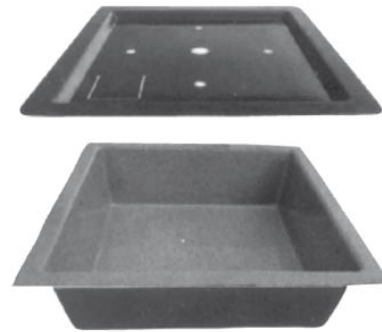

Artikelbeschreibung

Artikelnr

Gewicht
Maße LxBxH

UVP*

Frosch als Wasserspeier

p-wgfrog-033af

ca.33x33x40cm

95,90 €

Steinguss handveredelt

Artikelbeschreibung

Artikelnr

Gewicht
Maße LxBxH

UVP*

Elefant als Wasserspeier - 70cm hoch

P1-Eleph-072af

ca.110x70x72cm

837,90 €

Steinguss handveredelt

© May 2012 · Asiastyle · Gaster Straße 3 · 49504 Lotte · Tel: 0049 (0)5405 619130 · info@asiastyle.de

Artikelbeschreibung	Artikelnr	Gewicht Maße LxBxH	UVP*
Abdeckplatte APE 110	APE110	12kg ca.7x7x325cm	142,90 €
Fiberglas Becken 110 x 110	B110110	ca.110x110x30cm	160,00 €
Wasserspiel Khmer Kopf, 130cm hoch, Hohl-guss	PL-WGBH-130af	330kg ca.88x49x130cm	889,00 €
Pumpe für den Außenbereich 45 W, Förderhöhe 300 cm, incl. 10mtr Kabel	Seliger2000P	1.3kg ca.9.9x7.3x9.9cm	44,90 €
Schlauch und Schlauchschellen - mit Montagehinweisen	Verb-H2O		3,90 €